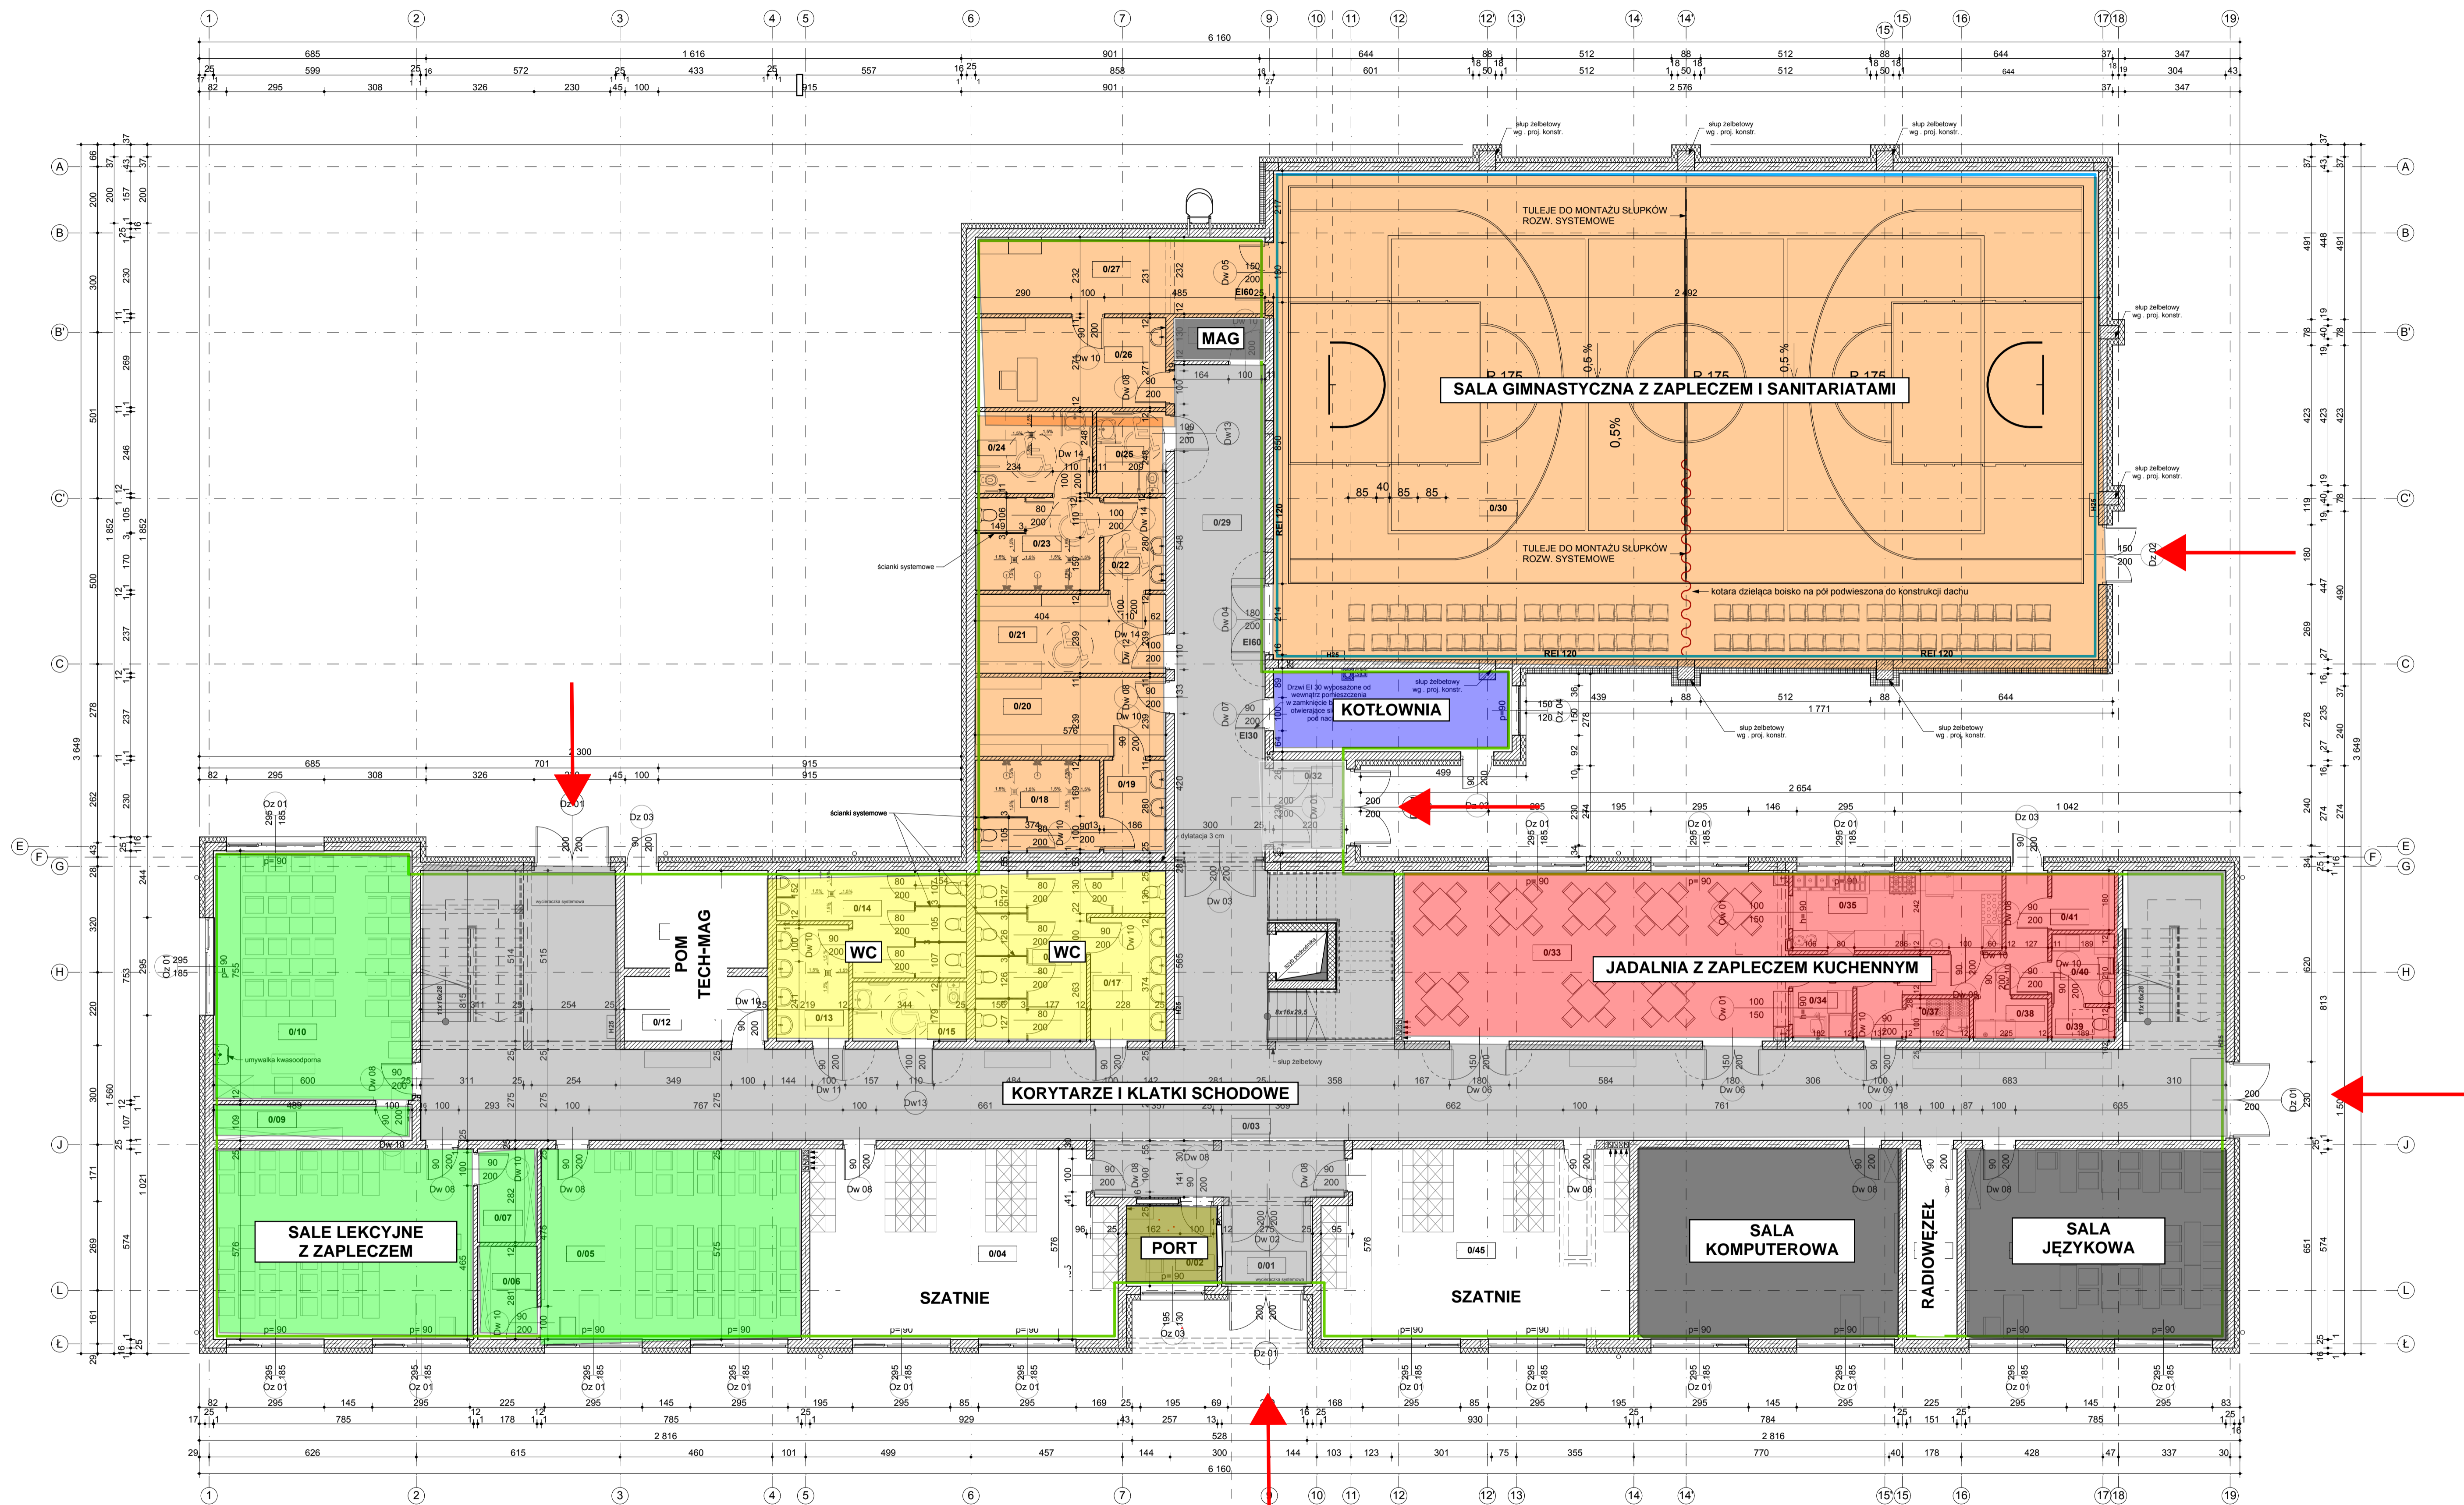

SZKOŁA PODSTAWOWA W PORĘBIE WIELKIEJ IM. ARTURA GROTTGERA
(PARTER)

GLÓWNE
WEJŚCIE DO SZKOŁY